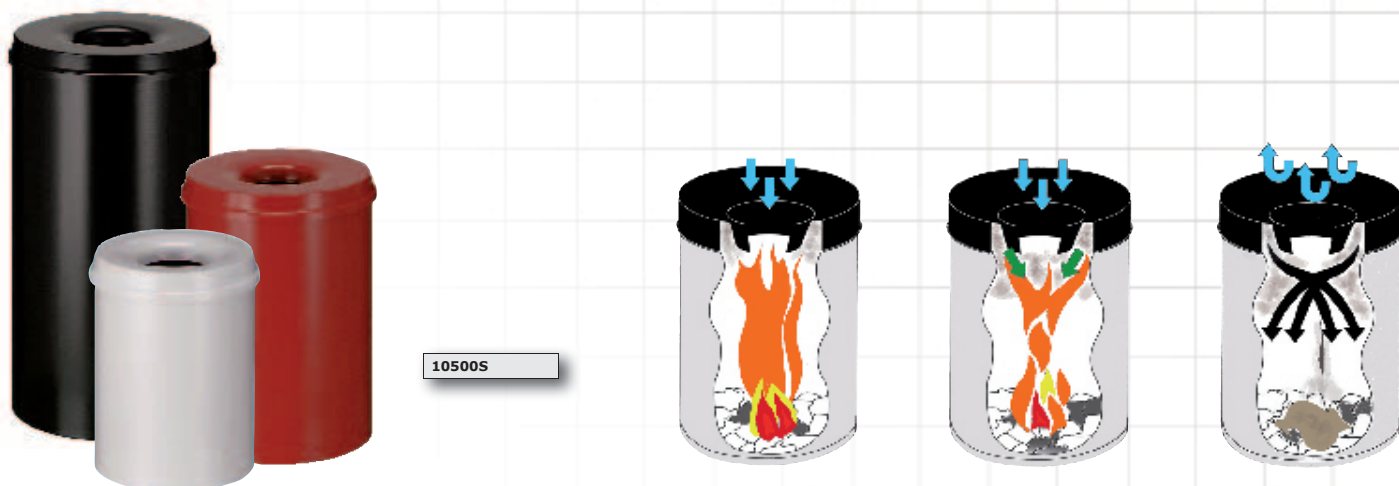

## 9.2 Roskakorit

**TUHKASÄILIÖ / ROSKAKORI**  
**PALOTURVALLISET!**

*Paloturvallinen tuhkakupin ja roskakorin yhdistelmä sopii hyvin eteisiin ja julkisiin tiloihin. Helppo tyhjentää!*

## PALOTURVALLISET ROSKAKORIT ROSKAKOREISSA PALOA HILLITSEVÄ SÄILIÖ

Varmat ja turvalliset. Palon sattuessa palontorjuntajärjestelmä aktivoituu. Kansi pitää kaasut allaan. Hapen loppuessa tuli sammuu.

## PUSHBOY TUHKASÄILIÖ/ROSKAKORI PALOTURVALLISET ROSKAKORIT/TUHKASÄILIÖT

Pushboy - alkuperäinen malli! Moderni ja siisti paloturvallinen roskakori keinukannella. Paloturvallinen tuhkakupin ja roskakorin yhdistelmä sopii hyvin eteisiin ja julkisiin tiloihin. Helppo tyhjentää!