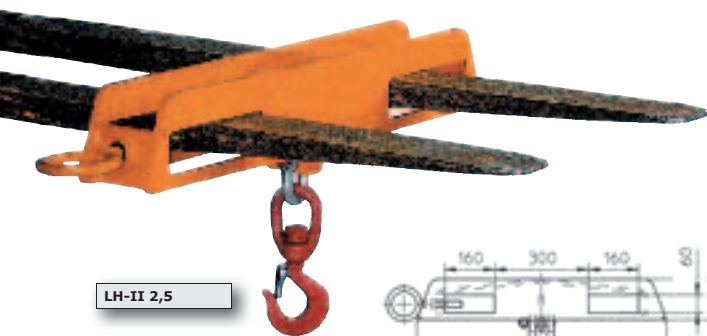

11. TAVARANKÄSITTELY

11.3 Trukin varusteet

TRUKKIHARJA SKB HELPPO JA TALOUDELLINEN SIIVOUS

Voidaan säätää sekä oik. että vas.. Pienin haarukanpituus 1100 mm.

ULOTTUVUUDET	MITAT
A	450 mm
B	160 mm
C	60 mm

TUOTENRO	TYYPINIMIKE	MITAT	PAINO
SKB100	Trukkiharja, punainen	350 x 1000 x 300 mm	45 kg
SKB150	Trukkiharja, punainen	350 x 1500 x 300 mm	55 kg
SKB200	Trukkiharja, punainen	350 x 2000 x 300 mm	65 kg

NOSTOLAITE MUUTA TRUKKISI NOSTOLAITTEEKSI

Nostolaitteessa 2.5 tonnin kapasiteetti. Saatavana myös kuumasinkitty malli, jossa 1 tonnin nostokapasiteetti

LH-II 2,5

LH-IG

TUOTENRO	TYYPINIMIKE	MAKSIMI NOSTOKAPASITEETTI	PAINO
LH-II 2,5	Nostolaite LH, maalattu	2500 kg	24 kg
LH-IG	Nostolaite LH, kuumasinkitty	1000 kg	10 kg

KTH
PIDENNETTÄVÄ NOSTURI TRUKILLE

Nostolaite, jossa säädettävä varsi ja kolme korkeustasoa. Kaksi mallia: 2500 tai 5000 kg maksiminostovoimalla.

HAARUKKAMITAT	A	B	C
KTH2,5	540 mm	555 mm	156 mm
KTH5,0	550 mm	600 mm	166 mm