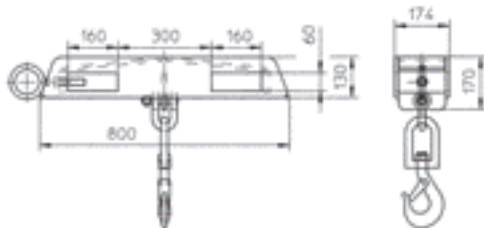

11. TAVARANKÄSITTELY

11.3 Trukin varusteet

TRUKKIHARJA SKB HELPPO JA TALOUDELLINEN SIIVOUS

Voidaan säätää sekä oik. että vas.. Pienin haarukanpituus 1100 mm.

ULOTTUVUUDET	MITAT
A	450 mm
B	160 mm
C	60 mm

TUOTENRO	TYYPINIMIKE	MITAT	PAINO
SKB100	Trukkiharja, punainen	350 x 1000 x 300 mm	45 kg
SKB150	Trukkiharja, punainen	350 x 1500 x 300 mm	55 kg
SKB200	Trukkiharja, punainen	350 x 2000 x 300 mm	65 kg

NOSTOLAITE MUUTA TRUKKISI NOSTOLAITTEEKSI

Nostolaitteessa 2.5 tonnin kapasiteetti. Saatavana myös kuumasinkitty malli, jossa 1 tonnin nostokapasiteetti

LH-II 2,5

LH-IG

TUOTENRO	TYYPINIMIKE	MAKSIMI NOSTOKAPASITEETTI	PAINO
LH-II 2,5	Nostolaite LH, maalattu	2500 kg	24 kg
LH-IG	Nostolaite LH, kuumasinkitty	1000 kg	10 kg

KTH
PIDENNETTÄVÄ NOSTURI TRUKILLE

Nostolaite, jossa säädettävä varsi ja kolme korkeustasoa. Kaksi mallia: 2500 tai 5000 kg maksiminostovoimalla.

HAARUKKAMITAT	A	B	C
KTH2,5	540 mm	555 mm	156 mm
KTH5,0	550 mm	600 mm	166 mm

KT
PIDENNETTÄVÄ NOSTURI TRUKILLE

Nostolaitteessa 2500 kg nostovoima. Säädettävä pituus.

HAARUKKAMITAT	A	B	C
KT2,5	490 mm	480 mm	106 mm

TUOTENRO	Asento MM	710	1000	1290	1590	1870	2055	2255	2455	2655	2855	3055	3255	3455	3655	PAINO
KT2,5	Kuorma (kg)	2500	2500	2500	1800	1400	1200	1050	950	850	770	700	650	600	560	175 kg