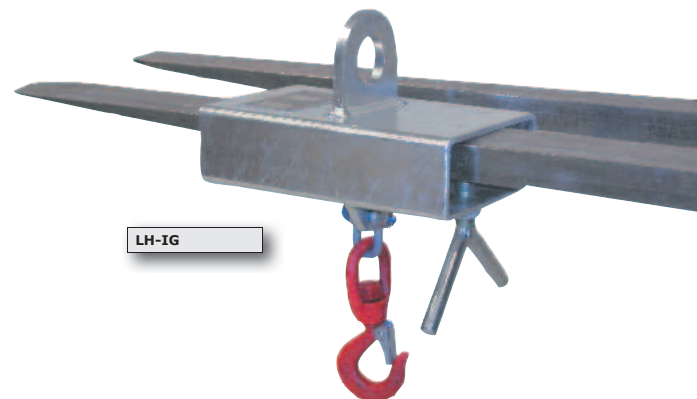

11. TAVARANKÄSITTELY

11.3 Trukin varusteet

TRUKKIHARJA SKB HELPPO JA TALOUDELLINEN SIIVOUS

Voidaan säätää sekä oik. että vas.. Pienin haarukanpituus 1100 mm.

ULOTTUVUUDET	MITAT
A	450 mm
B	160 mm
C	60 mm

TUOTENRO	TYYPINIMIKE	MITAT	PAINO
SKB100	Trukkiharja, punainen	350 x 1000 x 300 mm	45 kg
SKB150	Trukkiharja, punainen	350 x 1500 x 300 mm	55 kg
SKB200	Trukkiharja, punainen	350 x 2000 x 300 mm	65 kg

NOSTOLAITE MUUTA TRUKKISI NOSTOLAITTEEKSI

Nostolaitteessa 2.5 tonnin kapasiteetti. Saatavana myös kuumasinkitty malli, jossa 1 tonnin nostokapasiteetti

LH-II 2,5

LH-IG

TUOTENRO	TYYPINIMIKE	MAKSIMI NOSTOKAPASITEETTI	PAINO
LH-II 2,5	Nostolaite LH, maalattu	2500 kg	24 kg
LH-IG	Nostolaite LH, kuumasinkitty	1000 kg	10 kg

KTH
PIDENNETTÄVÄ NOSTURI TRUKILLE

Nostolaite, jossa säädettävä varsi ja kolme korkeustasoa. Kaksi mallia: 2500 tai 5000 kg maksiminostovoimalla.

HAARUKKAMITAT	A	B	C
KTH2,5	540 mm	555 mm	156 mm
KTH5,0	550 mm	600 mm	166 mm